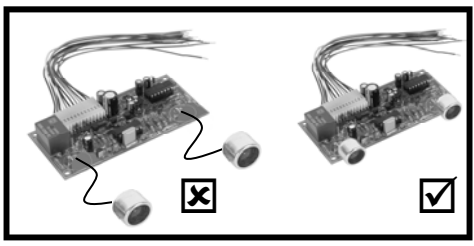

velleman

- Buzzer / Summer / Zumbador
12VDC (100mA max.)
- Speaker / luidspreker / haut-parleur / lautsprecher / altavoz
- Digital output / Digitale uitgang / Sortie numérique / Digitalausgang / Salida digital 5VDC (50mA max.)
- Analog output / Analoge uitgang / Sortie analogique / Analogausgang / Salida analógica 0...5VDC (5mA max.)
- Power supply / Voedingsspanning / Alimentation / Spannungsversorgung / Alimentacion 12VDC (200mA max.)

Digital out trigger distance adjust / afstandsregeling trigger digitale uitgang / Réglage de distance pour le déclenchement de la sortie numérique / Regelung Trigger-Abstand mit digitalem Ausgang / Ajuste de la distancia para catalizador de salida digital

'Digital out active'- indicator / 'Digitale uitgang actief'-indicator / Témoin 'Sortie numérique active' / Anzeige 'digitaler Ausgang aktiv' / Indicador de 'salida digital activa'

Analog led-bar / Analoge led-uitteizing / Affichage LED analogique / Analoge LED-Leiste / Barra con LEDs analógicos