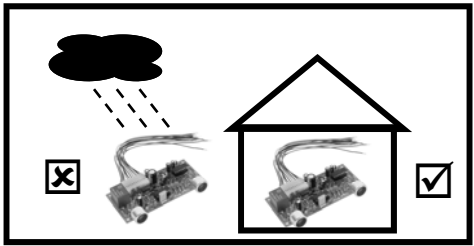

velleman

- Buzzer / Summer / Zumbador
12VDC (100mA max.)
- Speaker / luidspreker / haut-parleur / lautsprecher / altavoz
- Digital output / Digitale uitgang / Sortie numérique / Digitalausgang / Salida digital 5VDC (50mA max.)
- Analog output / Analoge uitgang / Sortie analogique / Analogausgang / Salida analógica 0...5VDC (5mA max.)
- Power supply / Voedingsspanning / Alimentation / Spannungsversorgung / Alimentacion 12VDC (200mA max.)

Digital out trigger distance adjust / afstandsregeling trigger digitale uitgang / Réglage de distance pour le déclenchement de la sortie numérique / Regelung Trigger-Abstand mit digitalem Ausgang / Ajuste de la distancia para catalizador de salida digital