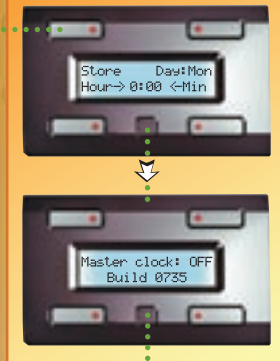

CONFIGURATION

Con. de l'horloge

Con. de l'afficheur

Con. du mode

Délai de réaction

Editeur d'étiquettes

Adressage

STRUCTURE DU MENU
DU PANNEAU DE COMMANDE
VMB4PD (Mode minuterie: off)