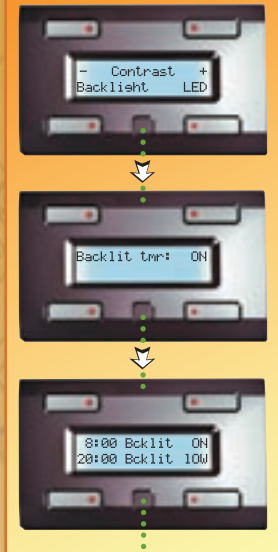

CONFIGURATION

Con. de l'horloge

Con. de l'afficheur

Con. du mode

Délai de réaction

Editeur d'étiquettes

Adressage

STRUCTURE DU MENU
DU PANNEAU DE COMMANDE
VMB4PD (Mode minuterie: off)