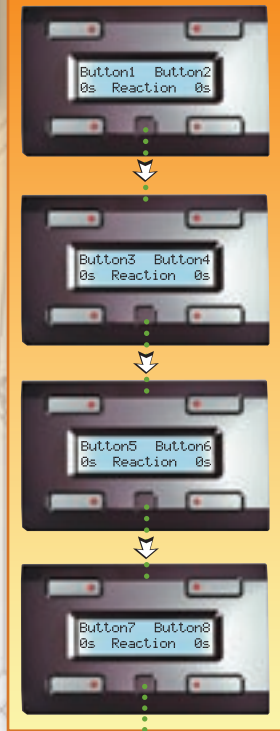

CONFIGURATION

Con. de l'horloge

Con. de l'afficheur

Con. du mode

Délai de réaction

Editeur d'étiquettes

Adressage

STRUCTURE DU MENU
DU PANNEAU DE COMMANDE
VMB4PD (Mode minuterie: off)