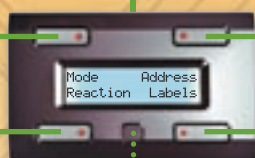

CONFIGURATION

Con. de l'horloge

Con. de l'afficheur

Con. du mode

Délai de réaction

Editeur d'étiquettes

Adressage

STRUCTURE DU MENU
DU PANNEAU DE COMMANDE
VMB4PD (Mode minuterie: off)