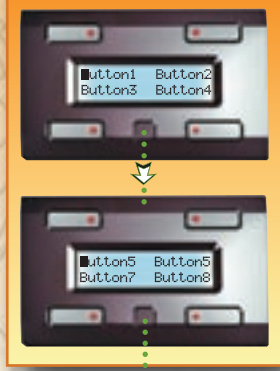

CONFIGURATION

Con. de l'horloge

Con. de l'afficheur

Con. du mode

Délai de réaction

Editeur d'étiquettes

Adressage

STRUCTURE DU MENU
DU PANNEAU DE COMMANDE
VMB4PD (Mode minuterie: off)