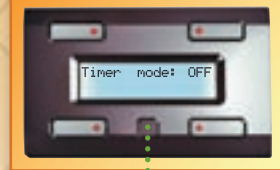

CONFIGURATION

Con. de l'horloge

Con. de l'afficheur

Con. du mode

Délai de réaction

Editeur d'étiquettes

Adressage

STRUCTURE DU MENU
DU PANNEAU DE COMMANDE
VMB4PD (Mode minuterie: off)