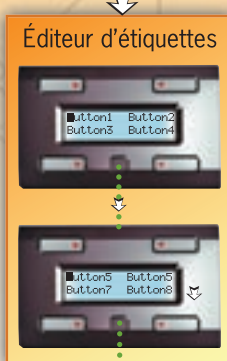

CONFIGURATION

**MENU DE STRUCTURE PANNEAU DE COMMANDE MINUTEUR 4 CANAUX VMB4PD (Mode minuterie: 4CH)**