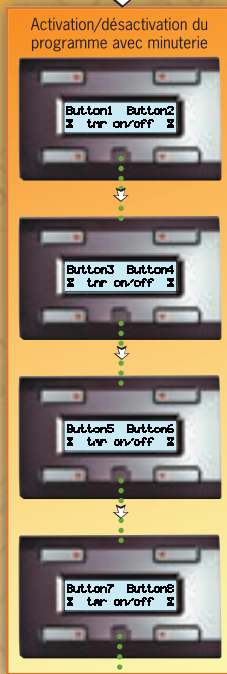

CONFIGURATION

**MENU DE STRUCTURE PANNEAU DE COMMANDE MINUTEUR 4 CANAUX VMB4PD (Mode minuterie: 4CH)**