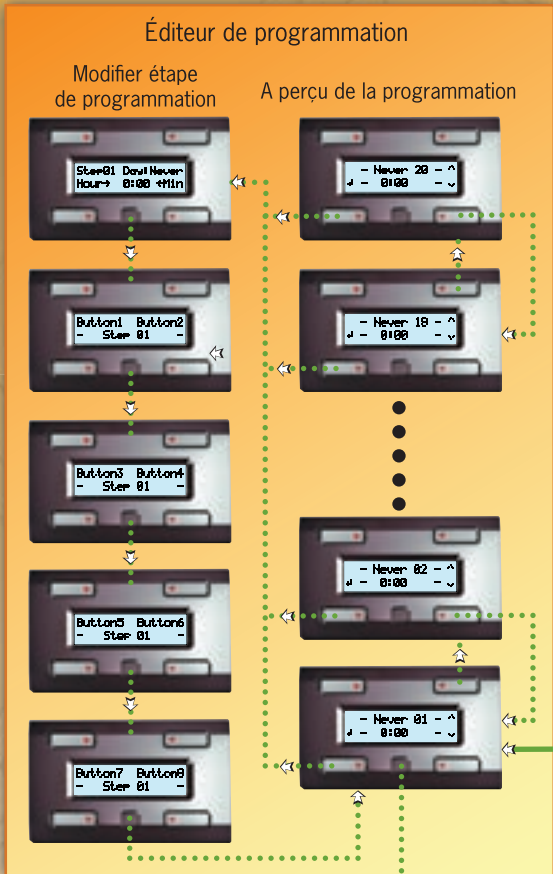

CONFIGURATION

**MENU DE STRUCTURE PANNEAU DE COMMANDE MINUTEUR 4 CANAUX VMB4PD (Mode minuterie: 4CH)**