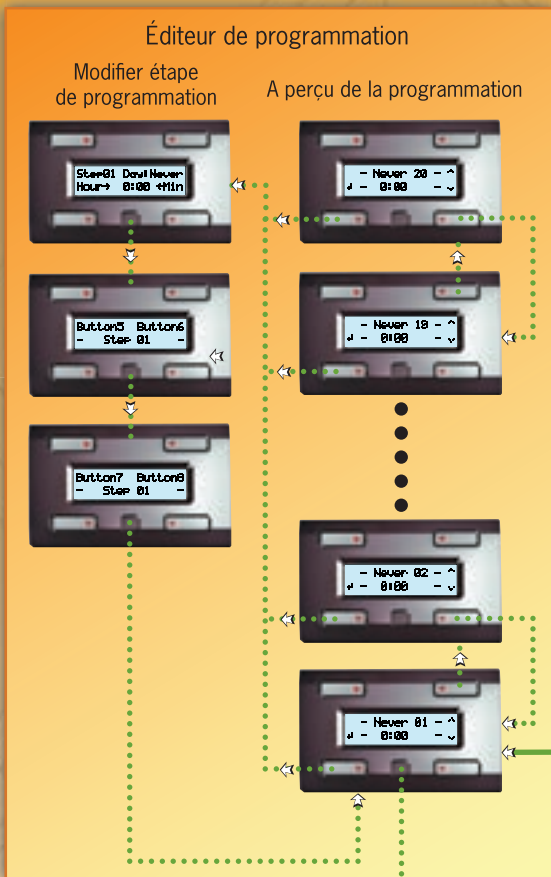

CONFIGURATION

MENU DE STRUCTURE PANNEAU DE
 COMMANDE MINUTEUR 8 CANAUX
VMB4PD (Mode minuterie: 8CH)