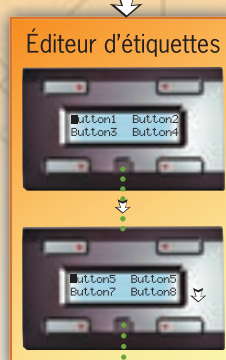

CONFIGURATION

MENU DE STRUCTURE PANNEAU DE
 COMMANDE MINUTEUR 8 CANAUX
VMB4PD (Mode minuterie: 8CH)