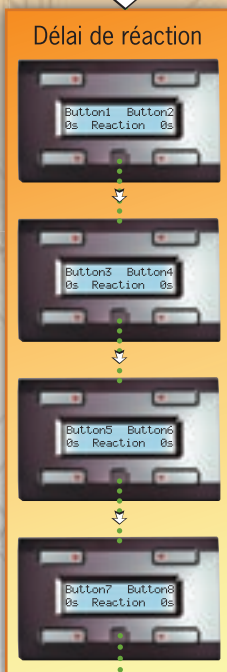

CONFIGURATION

MENU DE STRUCTURE PANNEAU DE
 COMMANDE MINUTEUR 8 CANAUX
VMB4PD (Mode minuterie: 8CH)