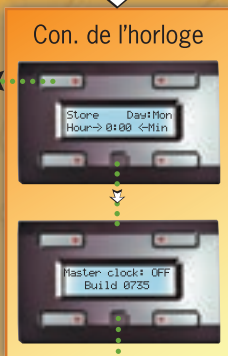

CONFIGURATION

MENU DE STRUCTURE PANNEAU DE
 COMMANDE MINUTEUR 8 CANAUX
VMB4PD (Mode minuterie: 8CH)